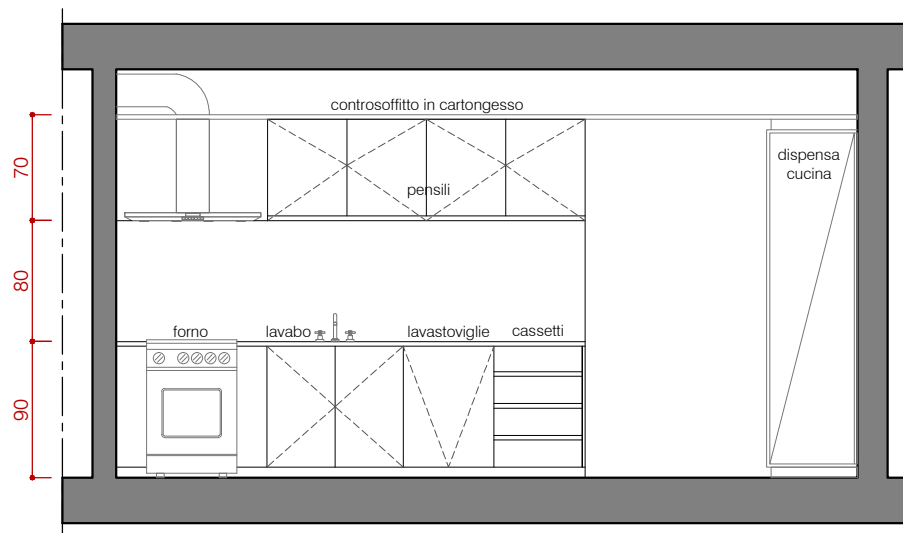

Cliente : Mr. Botula
 Indirizzo : Ex Edificio Pantanella - Roma
 Data : 09/09/2012

Progetto preliminare
 Progetto - Pianta

02/04

Sezione AA

escala: 1:50

Sezione BB

escala: 1:50

Sezione CC

escala: 1:50

Sezione DD

escala: 1:50