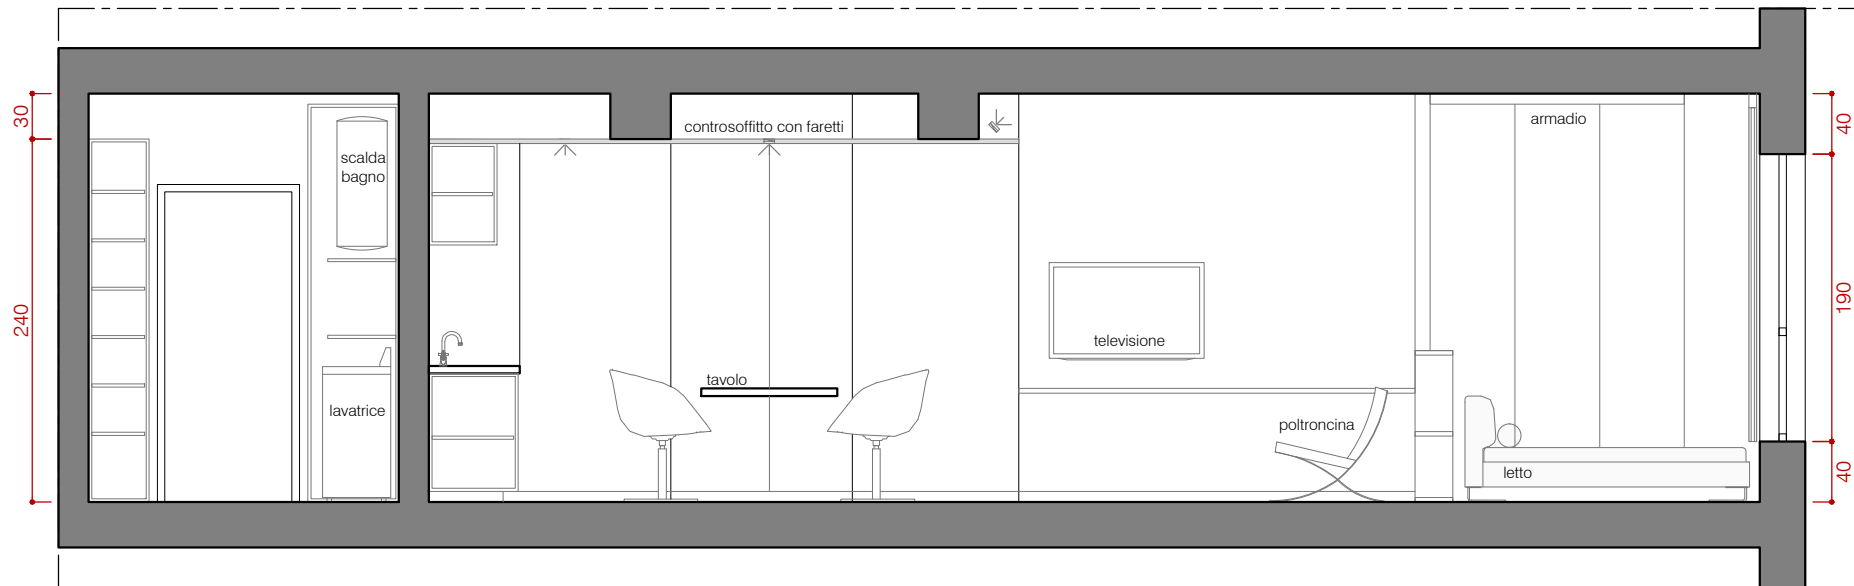

Cliente : Mr. Botula
 Indirizzo : Ex Edificio Pantanella - Roma
 Data : 09/09/2012

Progetto preliminare
 Progetto - Pianta

02/04

Sezione AA

escala: 1:50

Sezione BB

escala: 1:50

Sezione CC

escala: 1:50

Sezione DD

escala: 1:50