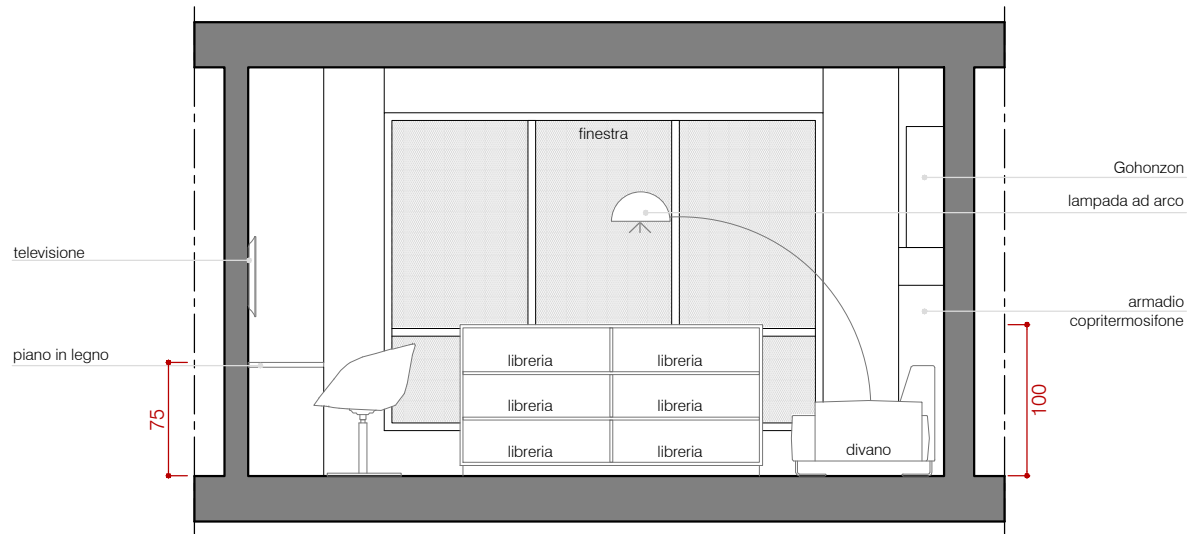

Cliente : Mr. Botula
 Indirizzo : Ex Edificio Pantanella - Roma
 Data : 09/09/2012

Progetto preliminare
 Progetto - Pianta

02/04

Sezione AA

escala: 1:50

Sezione BB

escala: 1:50

Sezione CC

escala: 1:50

Sezione DD

escala: 1:50