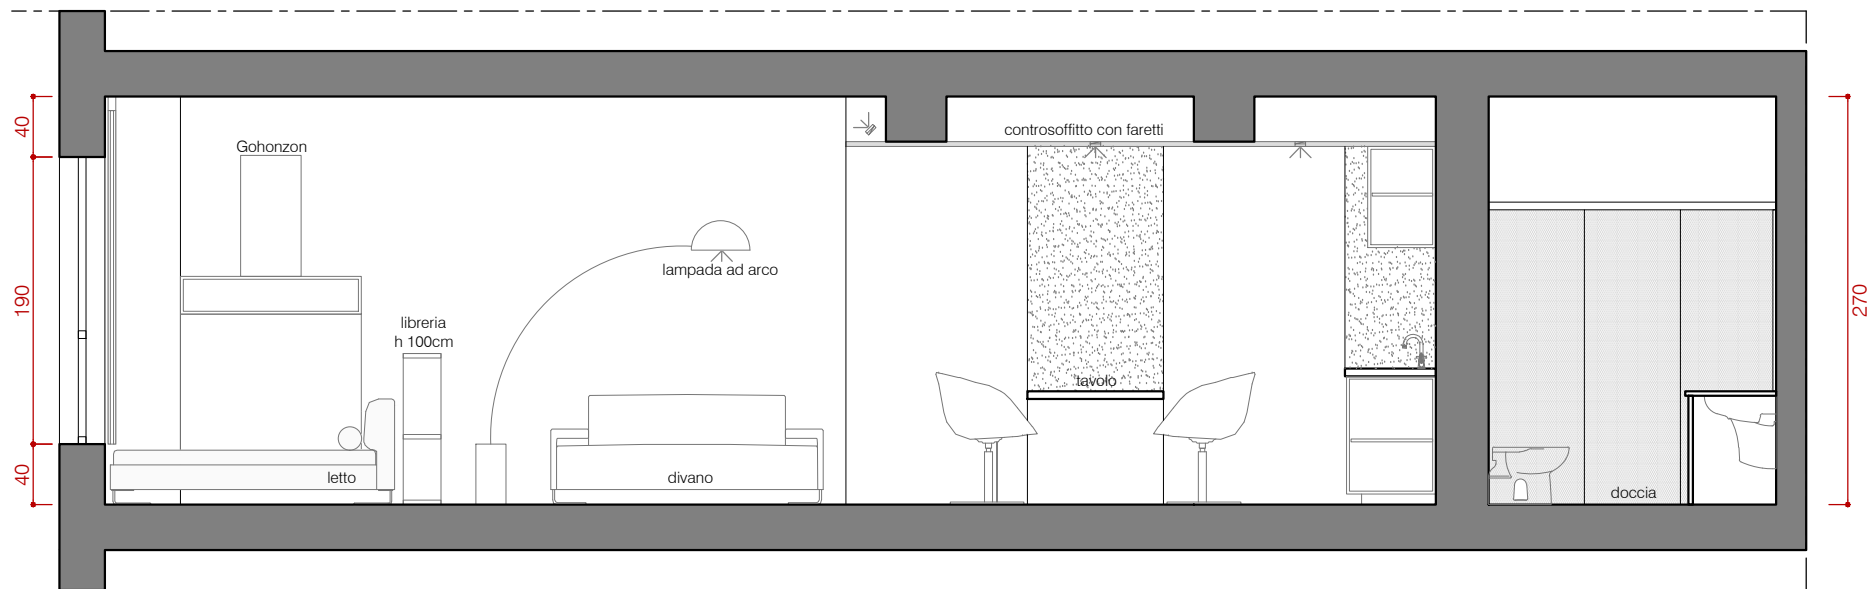

Cliente : Mr. Botula
 Indirizzo : Ex Edificio Pantanella - Roma
 Data : 09/09/2012

Progetto preliminare
 Progetto - Pianta

02/04

Sezione AA

escala: 1:50

Sezione BB

escala: 1:50

Sezione CC

escala: 1:50

Sezione DD

escala: 1:50